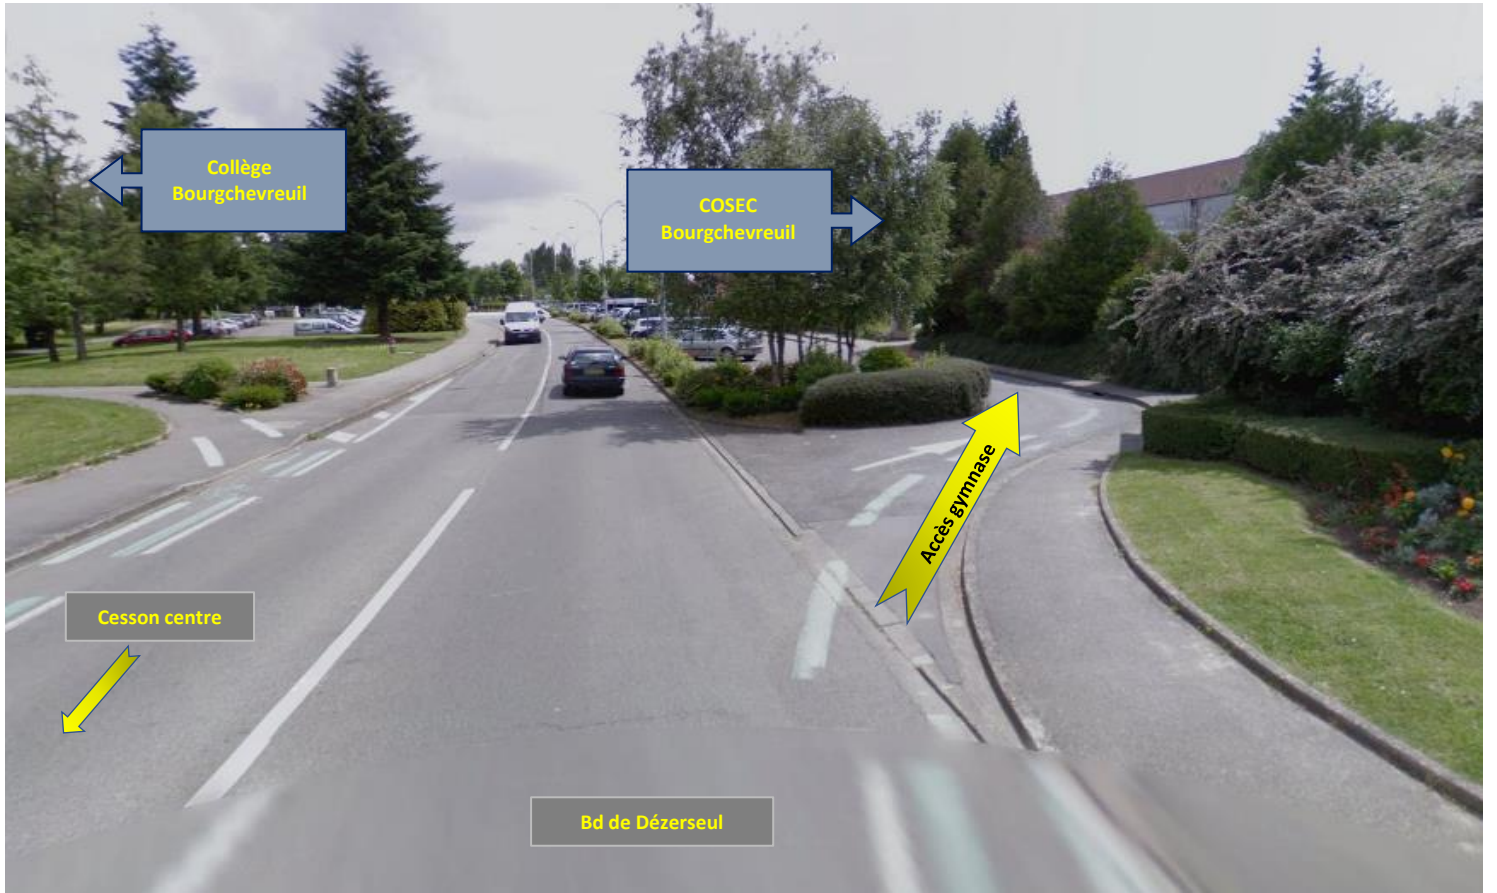

Bourgchevreuil
 Bd de Dézerseul
 Cesson Sévigné

Coordonnées GPS
 Lat 48,118262
 Long -1,599798

UNSS
 Laurence PROU
 06-86-94-43-17

Collège
Bourgchevreuil

COSEC
Bourgchevreuil

Cesson centre

Accès gymnase

Bd de Dézerseul